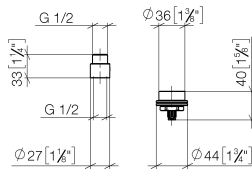

Verlängerung 20 mm -

12 870 970 90

- bis 20 mm: 1x 12 870 970 90
- 21 mm - 40 mm: 2x 12 870 970 90

Für 35 860 970 90

Ersatzartikel für 04300205900ff (nur noch in schwarz
erhältlich)

Verlängerung 20 mm -

12 870 970 90

mm [inches]

Verlängerung 20 mm -

12 870 970 90

Ersatzteilstückliste

Nr.	Artikelnummer	Benennung	Verbaumenge	Lieferzeit
1	09 24 03 072 10 90	Nippel	1	2
2	09 14 10 190 90	Dichtung	1	2
3	90 12 12 002 00 90	Rastbuchse	1	2
4	09 18 40 227 90	Huelse	1	2
5	09 29 06 122 90	Spindel	1	2