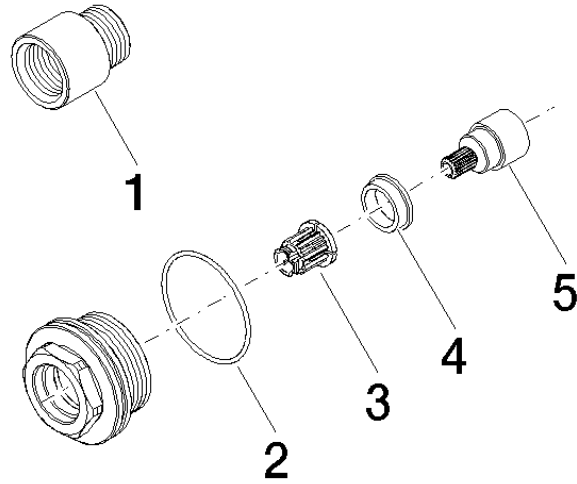

Verlängerung 20 mm -

12 870 970 90

- bis 20 mm: 1x 12 870 970 90
- 21 mm - 40 mm: 2x 12 870 970 90

Für 35 860 970 90

Ersatzartikel für 04300205900ff (nur noch in schwarz
erhältlich)

Verlängerung 20 mm -

12 870 970 90

mm [inches]

Verlängerung 20 mm -

12 870 970 90

Ersatzteilstückliste

Nr.	Artikelnummer	Benennung	Verbaumenge	Lieferzeit
1	09 24 03 072 10 90	Nippel	1	2
2	09 14 10 190 90	Dichtung	1	2
3	90 12 12 002 00 90	Rastbuchse	1	2
4	09 18 40 227 90	Huelse	1	2
5	09 29 06 122 90	Spindel	1	2